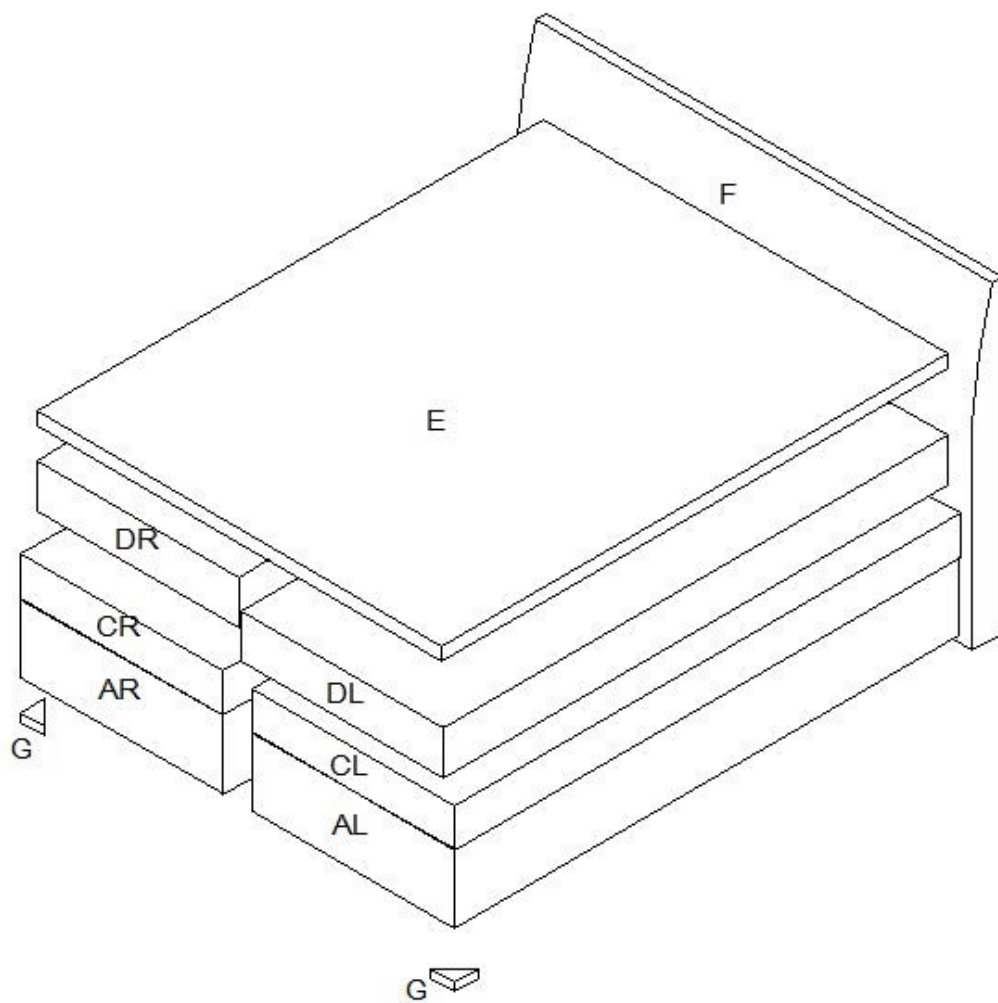

PHILADELPHIA 1,8

45 min

- | | | | |
|----|---------------------|----|---------------------|
| DE | Montageanleitung | HR | Upute za montažu |
| SE | Installation manual | HU | Telepítési útmutató |
| CZ | Montážní návod | SK | Inštalačná príručka |
| EN | Installation manual | SI | Navodila za montažo |

		SIZE (mm)	QUAN	Nº PACK
1	AL	2000x900x270	1	1/4
2	AR	2000x900x270	1	2/4
3	F	1980x1250x130	1	4/4
4	DL	2000x900x170	1	3/4
5	DR	2000x900x170	1	3/4
6	E	2000x1800x60	1	3/4
7	G		2	1/4
8	CL	2000x900x160	1	1/4
9	CR	2000x900x160	1	2/4